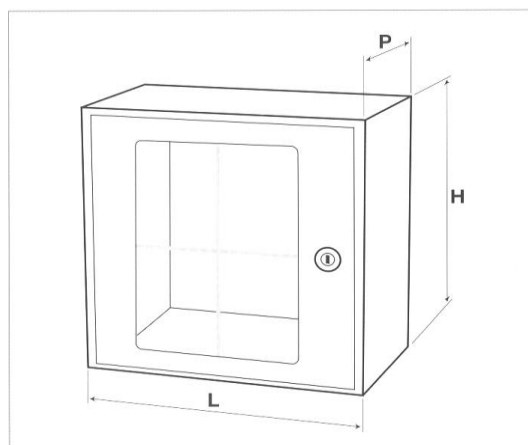

BOITIERS SOUS VERRE DORMANT

FONCTION

Protection des vannes de barrage et de sécurité.
Intervention d'urgence par bris de glace

CONSTRUCTION

Coffret tôle acier traitée anticorrosion,
peint en rouge RAL 3000
Porte démontable,
Vitre en polycarbonate traitée anti UV
Serrure normalisée H520

COTES

Code	DN indicatif vanne	L	H	P
BSVD217		250	180	70
BSVD221	1/2" - 1"	250	250	150
BSVD332	1"1/4 - 1"1/2	300	300	200
BSVD442	50 - 65	450	450	250
BSVD663	80 - 100	600	600	300
BSVD664	100 - 150	600	600	450