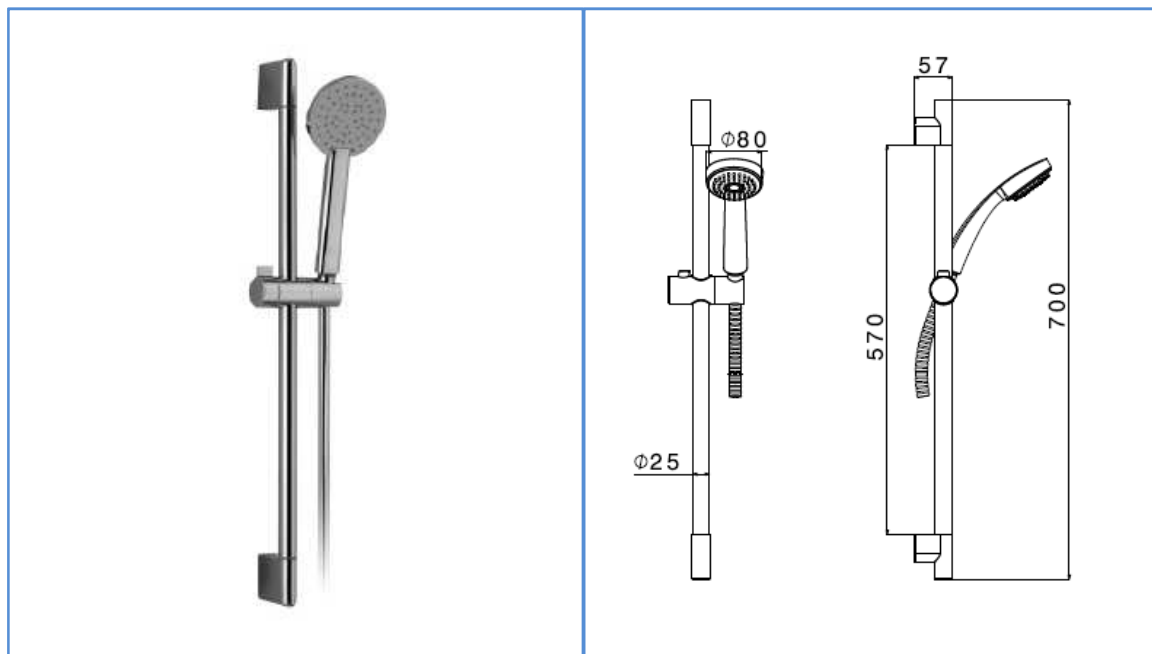

famille	SALLE DE BAINS
type	BARRE DE DOUCHE
série	UDEN
code	UDE350BA

TheWa[®]
PROFESSIONAL

thermador

douchette	ABS Ø80mm
jet	1
Flexible	PVC métallisé / metal-coated PVC flexible 1m50
Tube	metal
diamètre	25mm
hauteur	60 cm

spécial chantier

gencod	3 52383 003884 7	box	boîte blanche
garantie	5 ans	masterbox	unités
		MAJ	septembre 2016

THEWA est un département de THERMADOR : 1 seule commande – 1 seul franco – 1 seule livraison